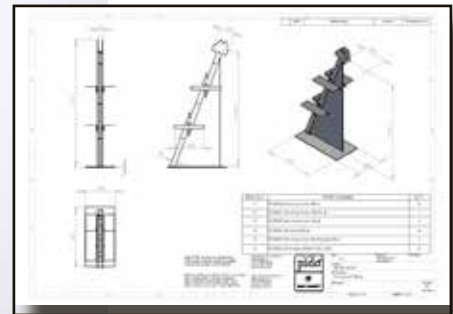

Produktställ

Vi utvecklar ofta idéer på produktställ och butikslayouter tillsammans med våra kunder. Ibland med standardprodukter som grund och ibland helt nya produktidéer. Vi gör alltid noggranna konstruktionsritningar på produkterna och ritlar vid behov upp allt i 2D- respektive 3D-miljö för att få så bra beslutsunderlag som möjligt till offerterna.