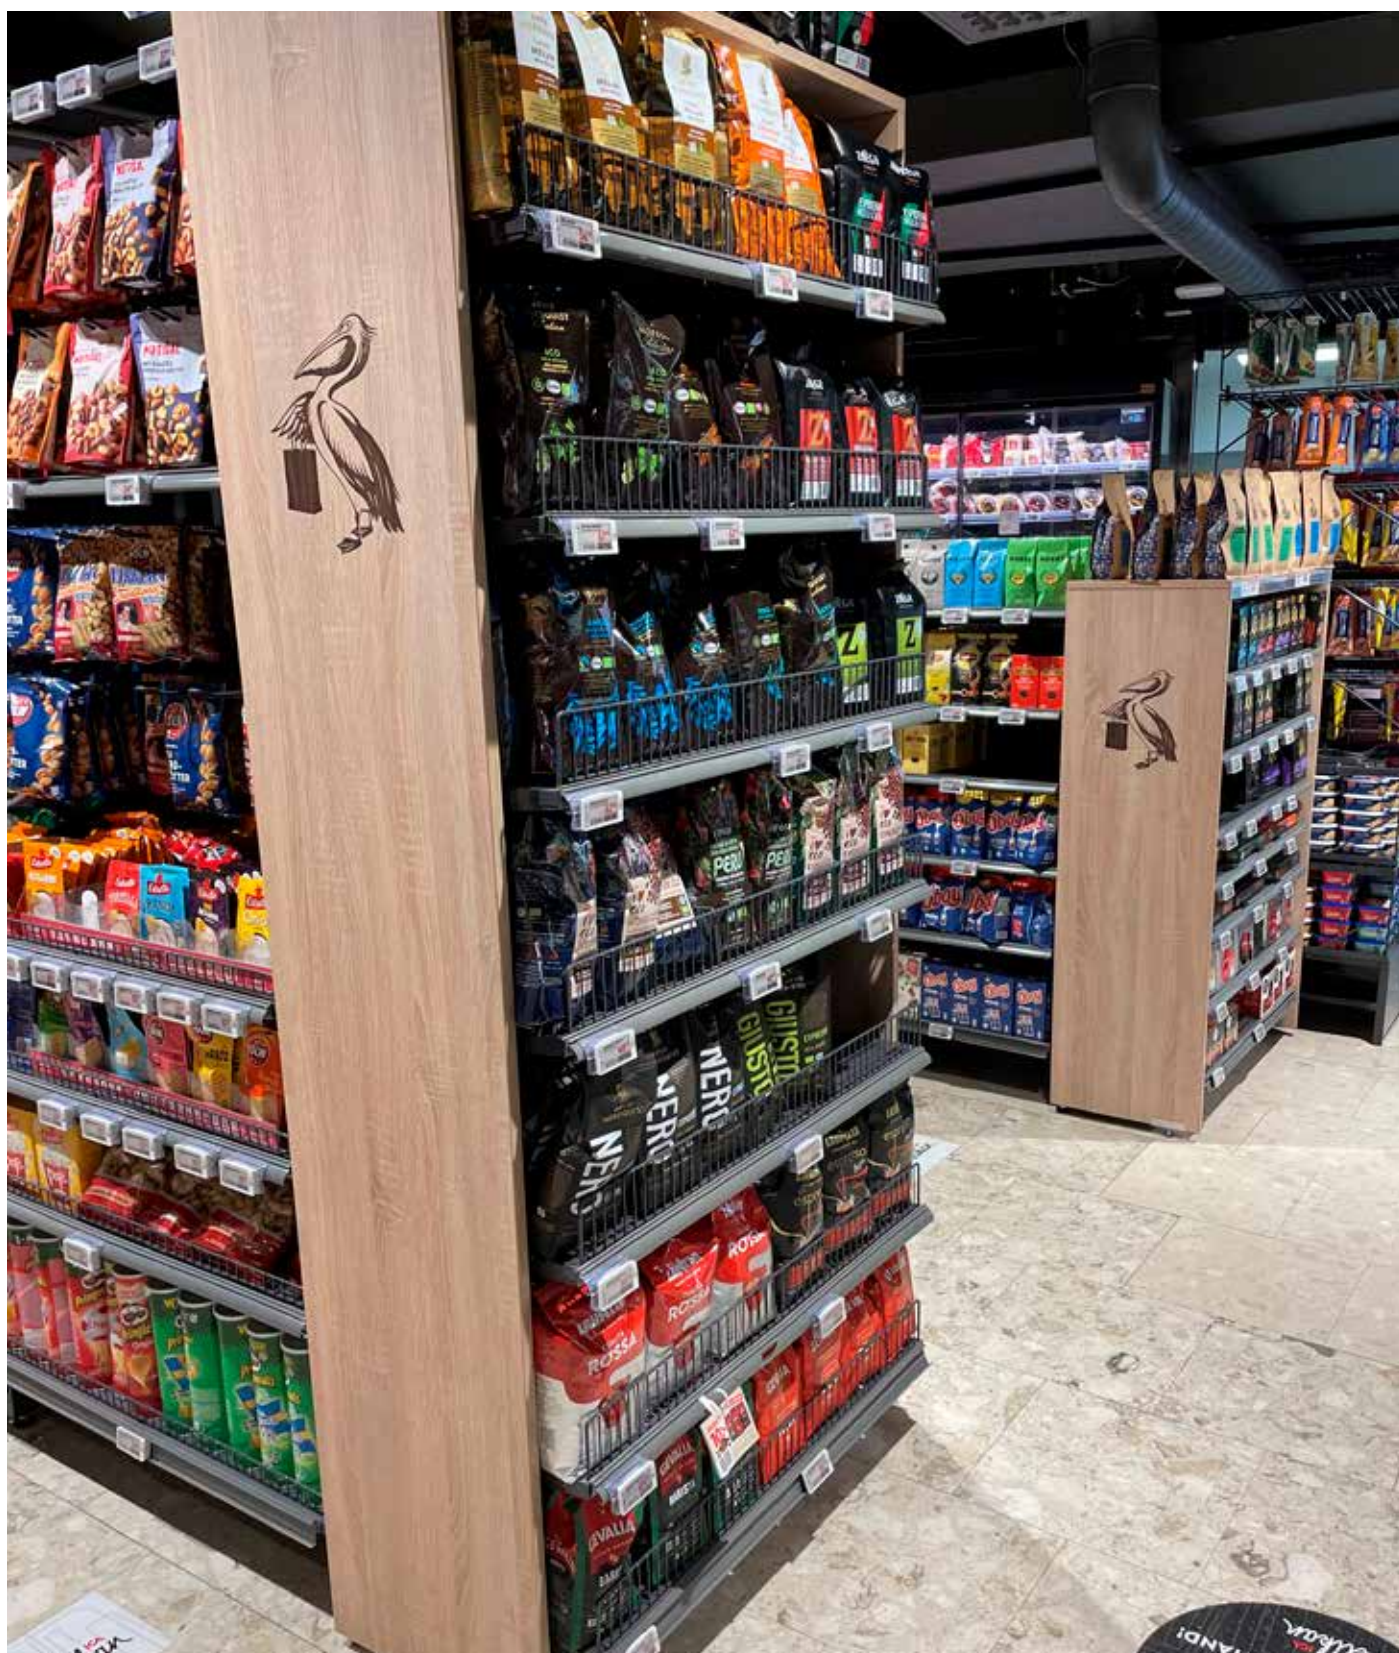

Pido Bas

I vårt bassortiment finner du vår standardinredning för vägg- och golvinredning med tillbehör. Vi har också spårpanel i olika material med tillbehör.

Övriga produkter som kassadiskar, vagnar, korgar, skyltmaterial och broschyrställ hittar du här. Vi arbetar med hög kvalitet på våra produkter, det ska vara hållbart och enkelt att montera.