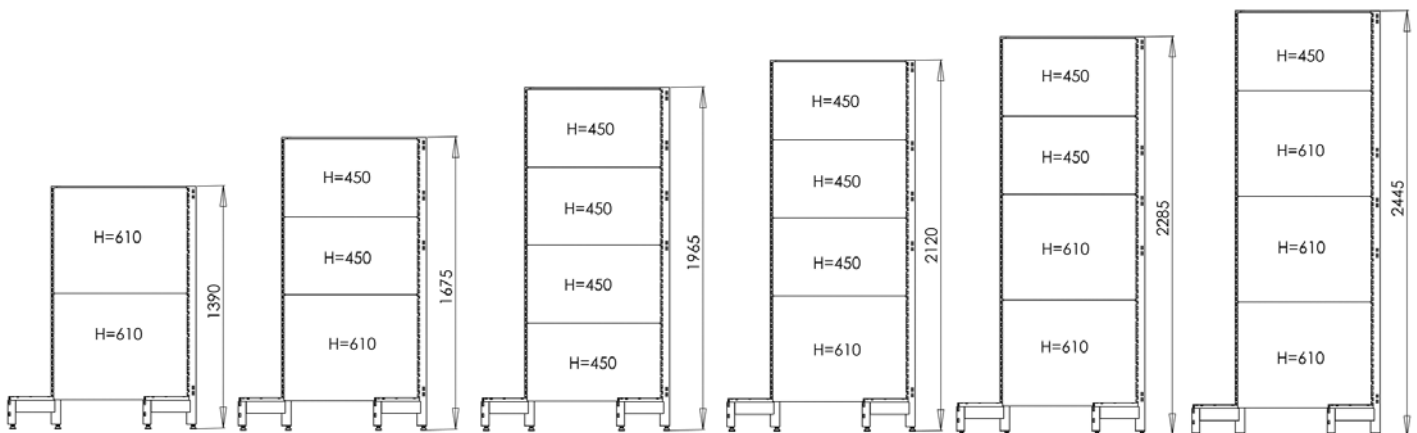

Panelrygg perf plåt för framkantsinfästning

Artnr:	Benämning:
111000	Panel f framkant 450x600
111001	Panel f framkant 610x600
111002	Panel f framkant 450x900
111003	Panel f framkant 610x900