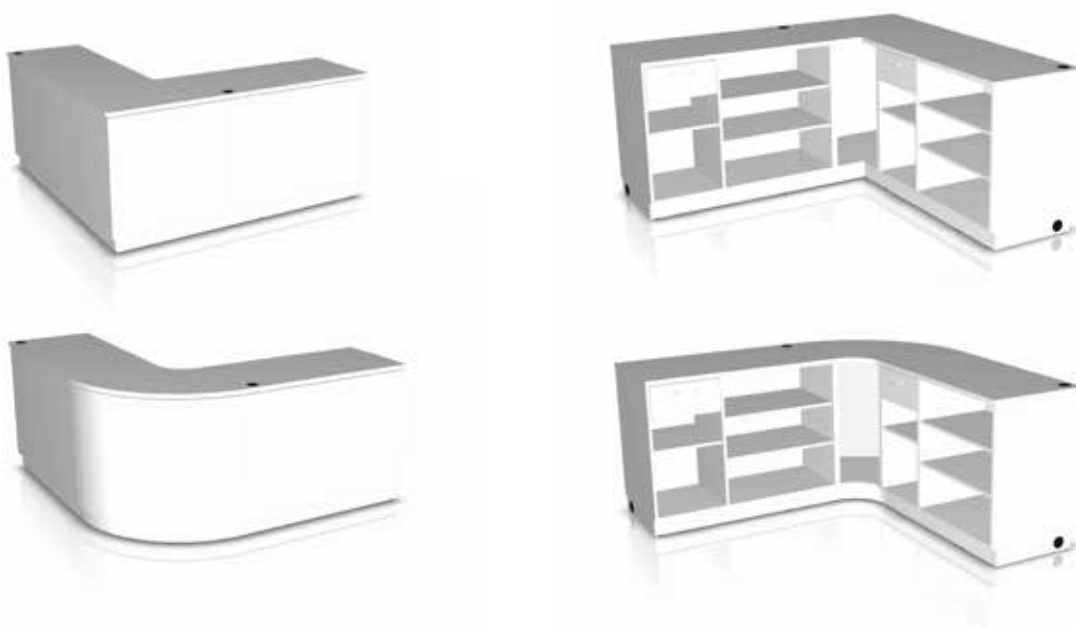

I systemet ingår diskar som är 600, 900, 1200 mm med D 600 mm, H 900 mm. Man kan kombinera detta med raka hörn 90 grader eller svängda hörn med radie 625.

Kassadisk

Artnr:

123030
123031
123032

Benämning:

Kassadisk 600 x 600 x 900 (B x D x H)
Kassadisk 900 x 600 x 900 (B x D x H)
Kassadisk 1200 x 600 x 900 (B x D x H)