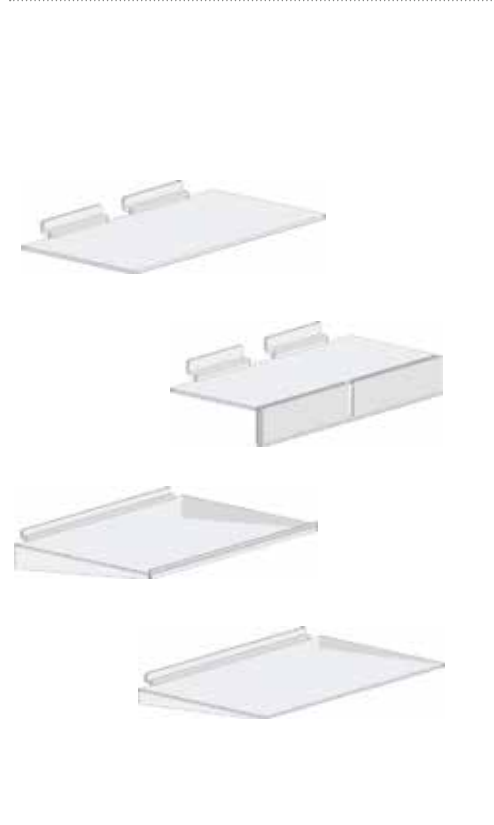

Spårpanel och tillbehör

Exponeringshylla

Artnr:

113029

113030

Benämning:

Exponeringshylla 110x340 lutande

Exponeringshylla 250x110 rak